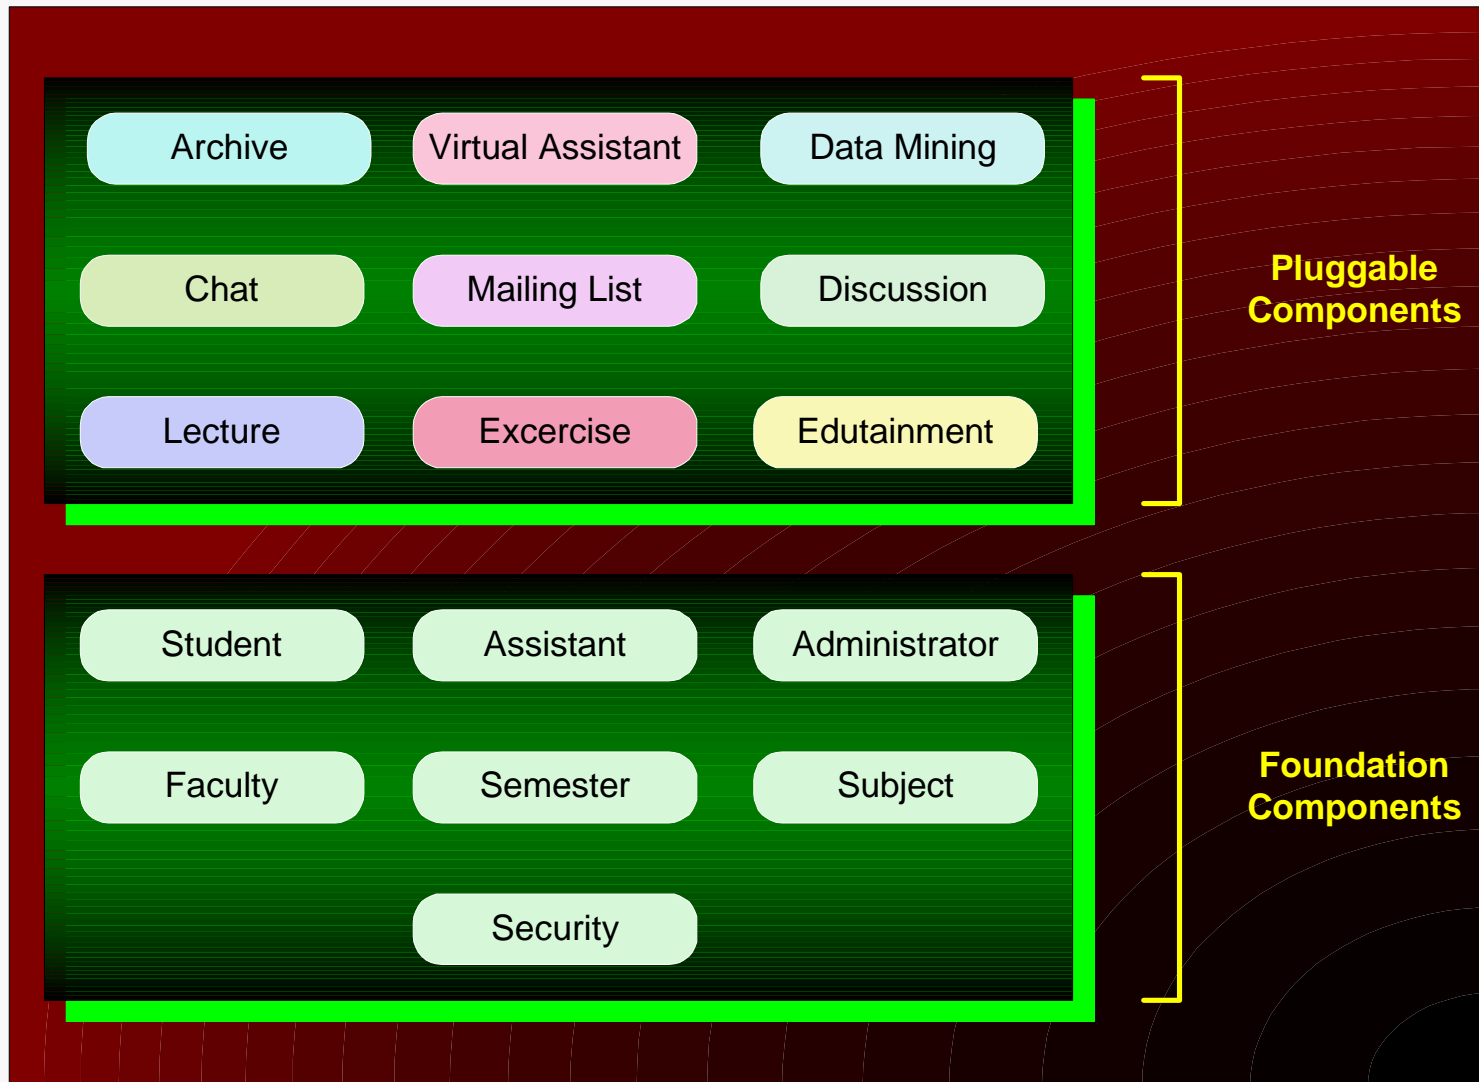

Komponenten